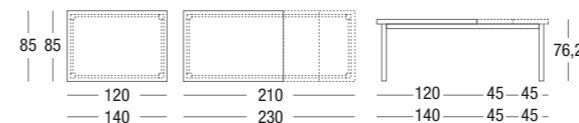

SUPER

DESIGN
DAVIDE ANZALONE