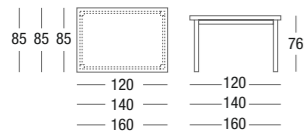

struttura METALLO BIANCO OPACO RAL 9003 / piano VETRO EXTRACHIARO ACIDATO NERO OPACO / sedia MIRANDA
frame MATT WHITE RAL 9003 METAL / top table MATT BLACK EXTRA-LIGHT ETCHED GLASS / chair MIRANDA

SUPER