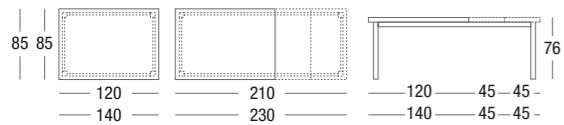

SUPER

DESIGN
DAVIDE ANZALONE

SUPER È UN TAVOLO FISSO E ALLUNGABILE DOTATO DI UN MECCANISMO BREVETTATO, OTTIMIZZATO PER ESSERE LEGGERO, FLUIDO NELL'APERTURA/CHIUSURA E VELOCE NEL FISSAGGIO DELLE ALLUNGHE. SI DISTINGUE PER UNA FORMA LINEARE, CONTEMPORANEA E LA SUA ESTREMA VERSATILITÀ LO RENDE ADATTABILE A QUALSIASI MOMENTO "SPECIALE".

struttura METALLO BIANCO OPACO RAL 9003 / piano VETRO EXTRACHIARO ACIDATO NERO OPACO / sedia MIRANDA
frame MATT WHITE RAL 9003 METAL / top table MATT BLACK EXTRA-LIGHT ETCHED GLASS / chair MIRANDA

SUPER