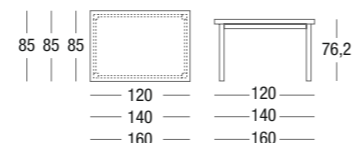

SUPER

DESIGN
DAVIDE ANZALONE