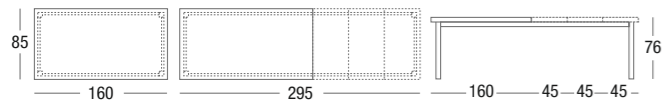

SUPER

DESIGN
DAVIDE ANZALONE

SUPER È UN TAVOLO FISSO E ALLUNGABILE DOTATO DI UN MECCANISMO BREVETTATO, OTTIMIZZATO PER ESSERE LEGGERO, FLUIDO NELL'APERTURA/CHIUSURA E VELOCE NEL FISSAGGIO DELLE ALLUNGHE. SI DISTINGUE PER UNA FORMA LINEARE, CONTEMPORANEA E LA SUA ESTREMA VERSATILITÀ LO RENDE ADATTABILE A QUALSIASI MOMENTO "SPECIALE".