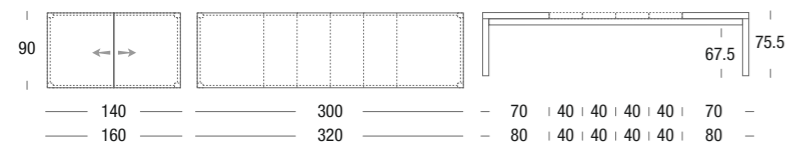

SIRIO

struttura e piano LAMINATO ROVERE SLAVONIA / sgabello MIRIAM
frame and top table SLAVONIA OAK LAMINATED / stool MIRIAM

SIRIO

struttura e piano NOBILITATO ROVERE CHIARO NODATO / sedia GIADA
frame and top table KNOTTED LIGHT OAK-WOOD REFINED / chair GIADA