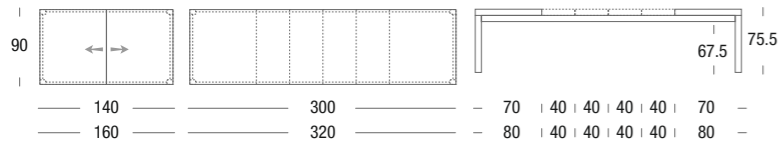

SIRIO

struttura e piano LAMINATO ROVERE SLAVONIA / sgabello MIRIAM
frame and top table SLAVONIA OAK LAMINATED / stool MIRIAM

SIRIO

struttura e piano NOBILITATO ROVERE CHIARO NODATO / sedia GIADA
frame and top table KNOTTED LIGHT OAK-WOOD REFINED / chair GIADA