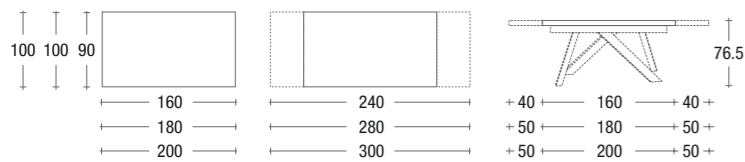

PRIAMO

struttura METALLO BRONZO CHIARO / piano GRES CALACATTA ORO LUCIDO / sedia CHERIE
frame LIGHT BRONZE METAL / top table POLISHED CALACATTA GOLD GRES / chair CHERIE