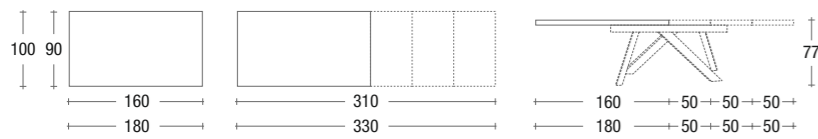

PRIAMO

struttura METALLO BRONZO CHIARO / piano GRES CALACATTA ORO LUCIDO / sedia CHERIE
frame LIGHT BRONZE METAL / top table POLISHED CALACATTA GOLD GRES / chair CHERIE