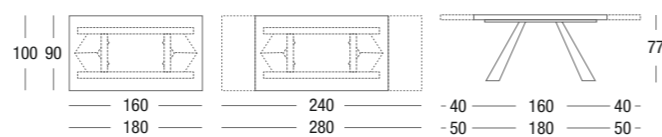

PECHINO

struttura METALLO BRONZO CHIARO / piano NOBILITATO TAVOLATO BIANCO / sedia SIRA
frame LIGHT BRONZE METAL / top table WHITE PLANK REFINED TOP / chair SIRA

PECHINO

DESIGN
DAVIDE ANZALONE

struttura METALLO GRIGIO QUARZO RAL 7039 / piano bordo svasato 45° LAMINATO TAVOLATO QUERCIA
frame QUARTZ-GREY RAL 7039 METAL / top table 45° flared edge OAK PLANK LAMINATED