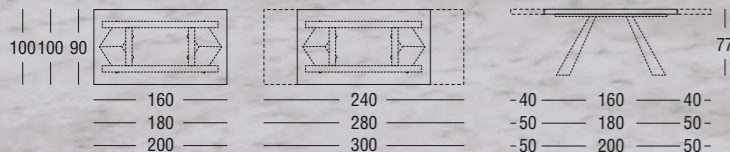

PECHINO

DESIGN
DAVIDE ANZALONE

PECHINO RIUNISCE FAMIGLIA ED AMICI.
UN TAVOLO ALLUNGABILE DAL MECCANISMO
RIDOTTO ALL'ESSENZIALE CHE RACCHIUDE
BELLEZZA E FUNZIONALITÀ.
LA STRUTTURA DALLA SPICCATO PERSONALITÀ
È COSTITUITA DA DUE BASAMENTI REALIZZATI
IN METALLO PIEGATO, DISPONIBILI IN DIVERSE
FINITURE E COLORAZIONI,
DA ABBINARE AL LIVING CIRCOSTANTE.

struttura METALLO GRIGIO QUARZO RAL 7039 / piano VETRO NOIR DESIRÉ
frame QUARTZ GREY TAL 7039 METAL / top table NOIR DESIRÉ GLASS

PECHINO

DESIGN
DAVIDE ANZALONE

struttura METALLO GRIGIO ARDESIA RAL 7015 / piano VETRO EXTRACHIARO ACIDATO BIANCO OPACO / sedia TERESA
frame SLATE-GREY RAL 7015 METAL / top table MATT WHITE EXTRA-LIGHT ETCHED GLASS / chair TERESA