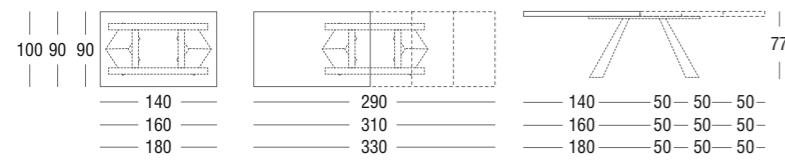

PECHINO

DESIGN
DAVIDE ANZALONE

struttura METALLO GRIGIO ARDESIA RAL 7015 / piano VETRO EXTRACHIARO ACIDATO BIANCO OPACO / sedia TERESA
frame SLATE-GREY RAL 7015 METAL / top table MATT WHITE EXTRA-LIGHT ETCHED GLASS / chair TERESA