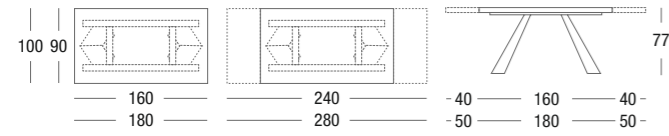

PECHINO

struttura METALLO BRONZO CHIARO / piano NOBILITATO TAVOLATO BIANCO / sedia SIRA
frame LIGHT BRONZE METAL / top table WHITE PLANK REFINED TOP / chair SIRA

PECHINO

DESIGN
DAVIDE ANZALONE

struttura METALLO GRIGIO QUARZO RAL 7039 / piano bordo svasato 45° LAMINATO TAVOLATO QUERCIA
frame QUARTZ-GREY RAL 7039 METAL / top table 45° flared edge OAK PLANK LAMINATED