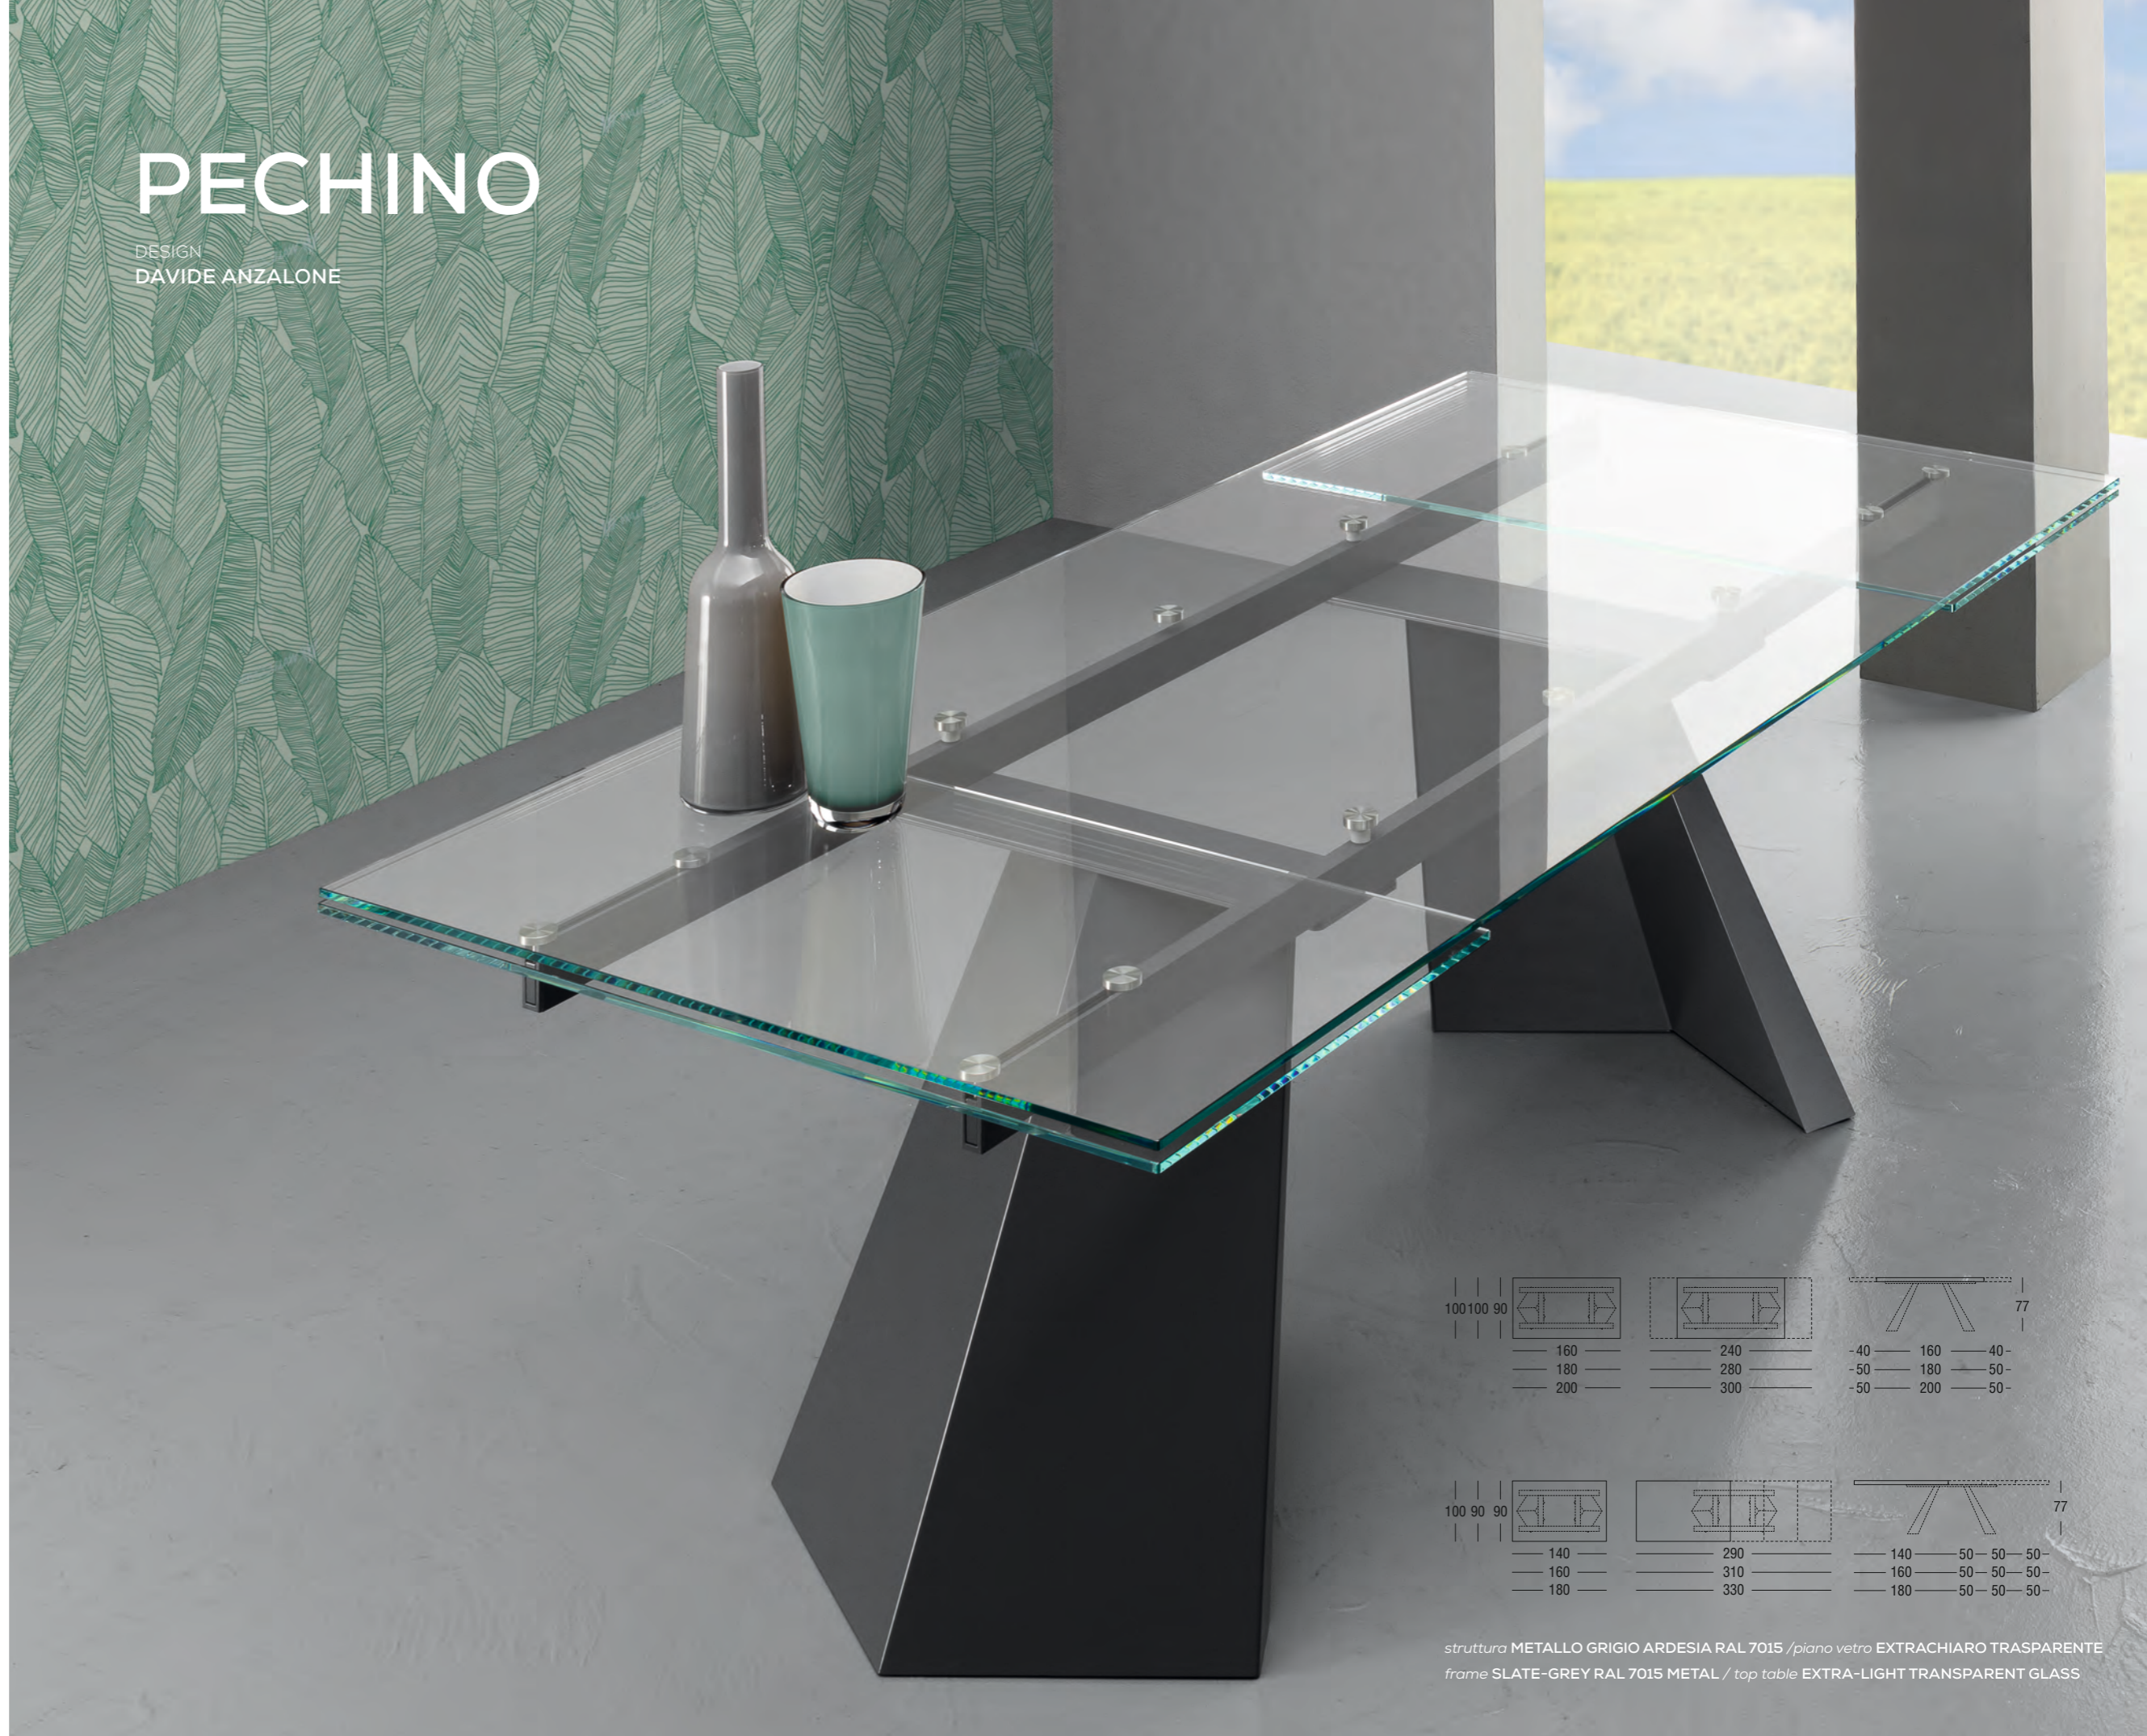

PECHINO

DESIGN
DAVIDE ANZALONE

PECHINO RIUNISCE FAMIGLIA ED AMICI.
UN TAVOLO ALLUNGABILE DAL MECCANISMO
RIDOTTO ALL'ESSENZIALE CHE RACCHIUDE
BELLEZZA E FUNZIONALITÀ.
LA STRUTTURA DALLA SPICCATO PERSONALITÀ
È COSTITUITA DA DUE BASAMENTI REALIZZATI
IN METALLO PIEGATO, DISPONIBILI IN DIVERSE
FINITURE E COLORAZIONI,
DA ABBINARE AL LIVING CIRCOSTANTE.

struttura METALLO GRIGIO QUARZO RAL 7039 / piano VETRO NOIR DESIRÉ
frame QUARTZ GREY TAL 7039 METAL / top table NOIR DESIRÉ GLASS

PECHINO

DESIGN
DAVIDE ANZALONE

struttura METALLO GRIGIO ARDESIA RAL 7015 / piano VETRO EXTRACHIARO ACIDATO BIANCO OPACO / sedia TERESA
frame SLATE-GREY RAL 7015 METAL / top table MATT WHITE EXTRA-LIGHT ETCHED GLASS / chair TERESA

PECHINO

DESIGN
DAVIDE ANZALONE

struttura METALLO GRIGIO ARDESIA RAL 7015 / piano vetro EXTRACHIARO TRASPARENTE
frame SLATE-GREY RAL 7015 METAL / top table EXTRA-LIGHT TRANSPARENT GLASS

PECHINO

DESIGN
DAVIDE ANZALONE

PECHINO

struttura METALLO BRONZO CHIARO / piano NOBILITATO TAVOLATO BIANCO / sedia SIRA
frame LIGHT BRONZE METAL / top table WHITE PLANK REFINED TOP / chair SIRA

PECHINO

DESIGN
DAVIDE ANZALONE

struttura METALLO GRIGIO QUARZO RAL 7039 / piano bordo svasato 45° LAMINATO TAVOLATO QUERCIA
frame QUARTZ-GREY RAL 7039 METAL / top table 45° flared edge OAK PLANK LAMINATED