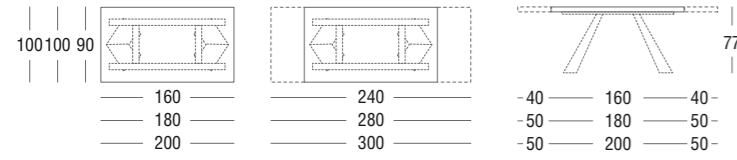

PECHINO

DESIGN
DAVIDE ANZALONE

struttura METALLO GRIGIO ARDESIA RAL 7015 / piano VETRO EXTRACHIARO ACIDATO BIANCO OPACO / sedia TERESA
frame SLATE-GREY RAL 7015 METAL / top table MATT WHITE EXTRA-LIGHT ETCHED GLASS / chair TERESA