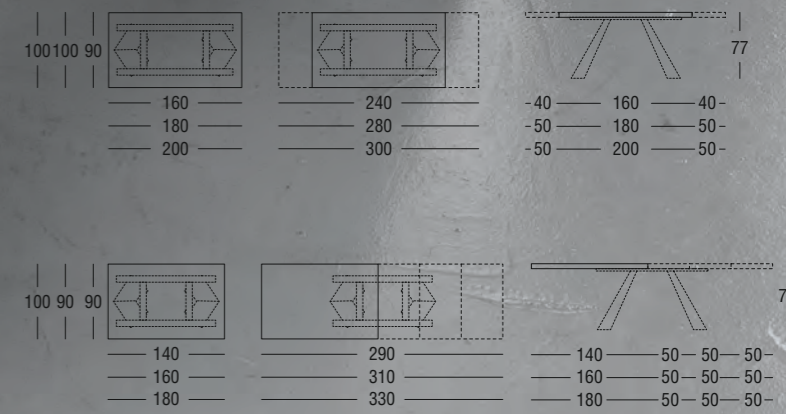

PECHINO

DESIGN
DAVIDE ANZALONE

struttura METALLO GRIGIO ARDESIA RAL 7015 / piano vetro EXTRACHIARO TRASPARENTE
frame SLATE-GREY RAL 7015 METAL / top table EXTRA-LIGHT TRANSPARENT GLASS