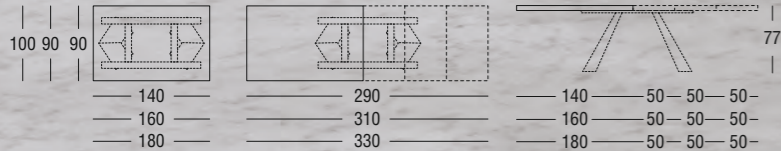

PECHINO

DESIGN
DAVIDE ANZALONE

PECHINO RIUNISCE FAMIGLIA ED AMICI.
UN TAVOLO ALLUNGABILE DAL MECCANISMO
RIDOTTO ALL'ESSENZIALE CHE RACCHIUDE
BELLEZZA E FUNZIONALITÀ.
LA STRUTTURA DALLA SPICCATO PERSONALITÀ
È COSTITUITA DA DUE BASAMENTI REALIZZATI
IN METALLO PIEGATO, DISPONIBILI IN DIVERSE
FINITURE E COLORAZIONI,
DA ABBINARE AL LIVING CIRCOSTANTE.

struttura METALLO GRIGIO QUARZO RAL 7039 / piano VETRO NOIR DESIRÉ
frame QUARTZ GREY TAL 7039 METAL / top table NOIR DESIRÉ GLASS

PECHINO

DESIGN
DAVIDE ANZALONE

struttura METALLO GRIGIO ARDESIA RAL 7015 / piano VETRO EXTRACHIARO ACIDATO BIANCO OPACO / sedia TERESA
frame SLATE-GREY RAL 7015 METAL / top table MATT WHITE EXTRA-LIGHT ETCHED GLASS / chair TERESA