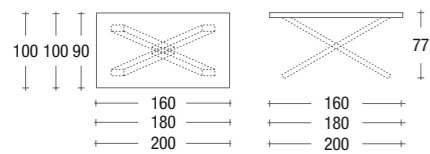

MIKADO

struttura METALLO GRIGIO ARDESIA RAL 7015 / piano LAMINATO VINTAGE
frame SLATE-GREY RAL 7015 METAL / top table VINTAGE LAMINATED