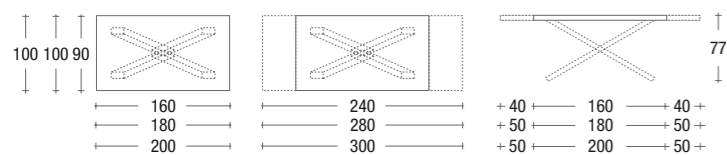

MIKADO

struttura METALLO GRIGIO ARDESIA RAL 7015 / piano LAMINATO VINTAGE
frame SLATE-GREY RAL 7015 METAL / top table VINTAGE LAMINATED