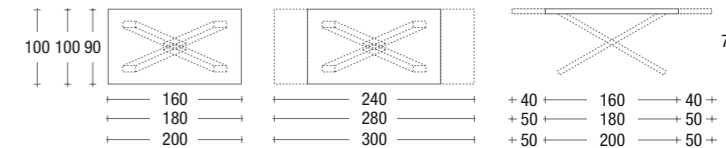

struttura METALLO ALLUMINIO RAL 9006 / piano ROVERE TINTO NOCE CANALETTO BORDO IRREGOLARE
frame ALUMINIUM RAL 9006 METAL / top table WALNUT STAINED OAK IRREGULAR BOARD