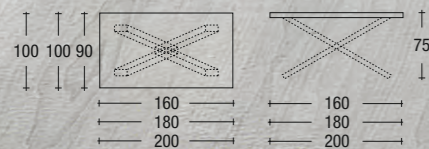

MIKADO

MIKADO, GRAZIE AL SUO BASAMENTO METALLICO A DOPPIA X, È UN TAVOLO CON PIANO FISSO IN VETRO O GRES PERFETTO IN QUALSIASI AMBIENTE DELLA CASA. IL DESIGN UNICO ARRICCHITO DA UNA VELOCE TRASFORMAZIONE LO RENDONO ESTREMAMENTE ELEGANTE E FUNZIONALE.

struttura METALLO GRAFITE MICACEO / piano VETRO EXTRACHIARO ACIDATO BIANCO OPACO
frame MICACEO GRAPHITE METAL / top table MATT WHITE EXTRA-LIGHT ETCHED GLASS

MIKADO

struttura METALLO ORO / piano VETRO A BOTTE EXTRACHIARO TRASPARENTE / sedia CASSANDRA
frame GOLD METAL / top table EXTRA-LIGHT TRANSPARENT BARREL GLASS / chair CASSANDRA