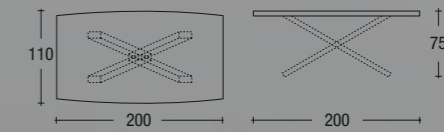

MIKADO

MIKADO, GRAZIE AL SUO BASAMENTO METALLICO A DOPPIA X, È UN TAVOLO CON PIANO FISSO IN VETRO O GRES PERFETTO IN QUALSIASI AMBIENTE DELLA CASA. IL DESIGN UNICO ARRICCHITO DA UNA VELOCE TRASFORMAZIONE LO RENDONO ESTREMAMENTE ELEGANTE E FUNZIONALE.

struttura METALLO GRAFITE MICACEO / piano VETRO EXTRACHIARO ACIDATO BIANCO OPACO
frame MICACEO GRAPHITE METAL / top table MATT WHITE EXTRA-LIGHT ETCHED GLASS

MIKADO

struttura METALLO ORO / piano VETRO A BOTTE EXTRACHIARO TRASPARENTE / sedia CASSANDRA
frame GOLD METAL / top table EXTRA-LIGHT TRANSPARENT BARREL GLASS / chair CASSANDRA