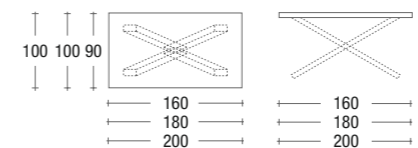

struttura METALLO ALLUMINIO RAL 9006 / piano ROVERE TINTO NOCE CANALETTO BORDO IRREGOLARE
frame ALUMINIUM RAL 9006 METAL / top table WALNUT STAINED OAK IRREGULAR BOARD