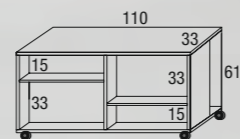

MAGIC BOX

struttura NOBILITATO ROVERE SCURO NODATO
frame KNOTTED DARK OAK-WOOD REFINED