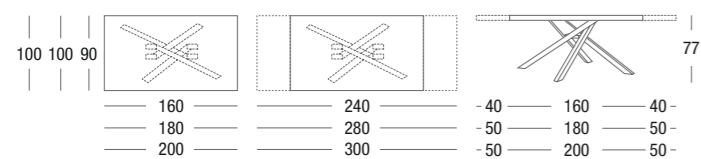

# KREO

struttura METALLO GRIGIO ARDESIA RAL 7015 / piano VETRO EXTRACHIARO ACIDATO BIANCO OPACO / sedia GIPSY  
frame SLATE-GREY RAL 7015 METAL / top table MATT WHITE EXTRA-LIGHT ETCHED GLASS / chair GIPSY

# KREO

struttura METALLO NERO OPAÇO RAL 9005 / piano LAMINATO ROVERE SLAVONIA / sedia MALIK  
 frame MATT BLACK RAL 9005 METAL / top table SLAVONIA OAK-WOOD LAMINATED / chair MALIK