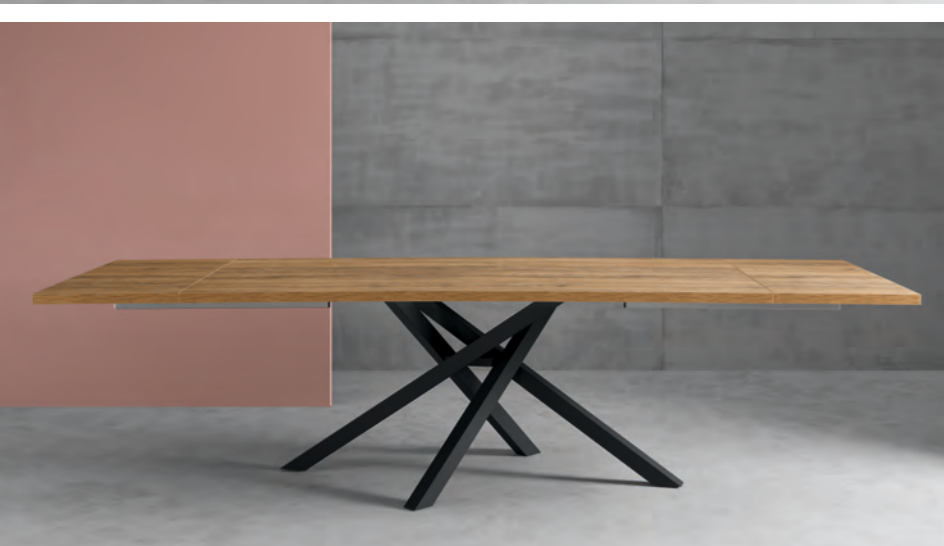

# KREO

struttura METALLO GRIGIO ARDESIA RAL 7015 / piano VETRO EXTRACHIARO ACIDATO BIANCO OPACO / sedia GIPSY  
frame SLATE-GREY RAL 7015 METAL / top table MATT WHITE EXTRA-LIGHT ETCHED GLASS / chair GIPSY

# KREO

struttura METALLO NERO OPAÇO RAL 9005 / piano LAMINATO ROVERE SLAVONIA / sedia MALIK  
 frame MATT BLACK RAL 9005 METAL / top table SLAVONIA OAK-WOOD LAMINATED / chair MALIK