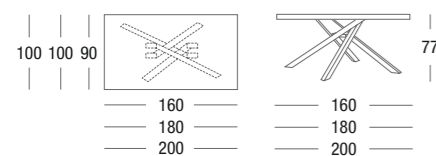

# KREO

struttura METALLO GRIGIO ARDESIA RAL 7015 / piano VETRO EXTRACHIARO ACIDATO BIANCO OPACO / sedia GIPSY  
frame SLATE-GREY RAL 7015 METAL / top table MATT WHITE EXTRA-LIGHT ETCHED GLASS / chair GIPSY

# KREO

struttura METALLO NERO OPAÇO RAL 9005 / piano LAMINATO ROVERE SLAVONIA / sedia MALIK  
 frame MATT BLACK RAL 9005 METAL / top table SLAVONIA OAK-WOOD LAMINATED / chair MALIK