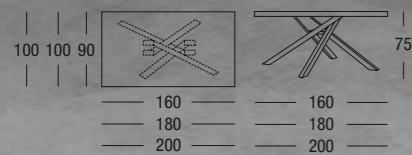

# KREO

struttura METALLO GRIGIO ARDESIA RAL 7015 / piano VETRO EXTRACHIARO ACIDATO BIANCO OPACO / sedia GIPSY  
frame SLATE-GREY RAL 7015 METAL / top table MATT WHITE EXTRA-LIGHT ETCHED GLASS / chair GIPSY

# KREO

struttura METALLO NERO OPAÇO RAL 9005 / piano LAMINATO ROVERE SLAVONIA / sedia MALIK  
 frame MATT BLACK RAL 9005 METAL / top table SLAVONIA OAK-WOOD LAMINATED / chair MALIK