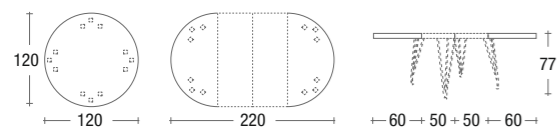

JAMBO

struttura METALLO GRAFITE MICACEO / piano LAMINATO ALABASTRO / sedia MIRIAM
frame MICACEO GRAPHITE METAL / top table ALABASTER LAMINATED / chair MIRIAM

JAMBO

struttura METALLO ALLUMINIO RAL 9006 / piano NOBILITATO CEMENTO SCURO / sedia LISA
frame ALUMINIUM RAL 9006 METAL / top table DARK CONCRETE LAMINATED / chair LISA