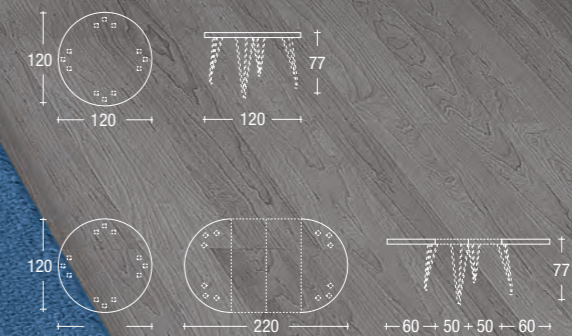

JAMBO

struttura METALLO GRAFITE MICACEO / piano LAMINATO ALABASTRO / sedia MIRIAM
frame MICACEO GRAPHITE METAL / top table ALABASTER LAMINATED / chair MIRIAM

JAMBO

struttura METALLO ALLUMINIO RAL 9006 / piano NOBILITATO CEMENTO SCURO / sedia LISA
frame ALUMINIUM RAL 9006 METAL / top table DARK CONCRETE LAMINATED / chair LISA