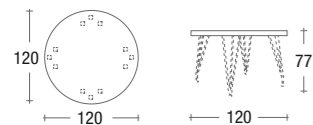

JAMBO

struttura METALLO GRAFITE MICACEO / piano LAMINATO ALABASTRO / sedia MIRIAM
frame MICACEO GRAPHITE METAL / top table ALABASTER LAMINATED / chair MIRIAM

JAMBO

struttura METALLO ALLUMINIO RAL 9006 / piano NOBILITATO CEMENTO SCURO / sedia LISA
frame ALUMINIUM RAL 9006 METAL / top table DARK CONCRETE LAMINATED / chair LISA