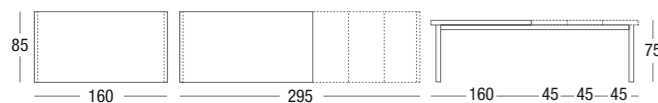

GENIUS

DESIGN
DAVIDE ANZALONE

GENIUS È UN TAVOLO FISSO E ALLUNGABILE DOTATO DI UN MECCANISMO BREVETTATO, OTTIMIZZATO PER ESSERE LEGGERO, FLUIDO NELL'APERTURA/CHIUSURA E VELOCE NEL FISSAGGIO DELLE ALLUNGHE. SI DISTINGUE PER UNA FORMA LINEARE, CONTEMPORANEA E LA SUA ESTREMA VERSATILITÀ LO RENDE ADATTABILE A QUALSIASI MOMENTO "SPECIALE".