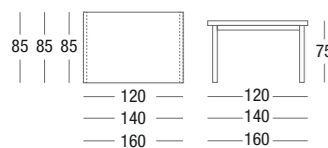

GENIUS

DESIGN
DAVIDE ANZALONE

GENIUS È UN TAVOLO FISSO E ALLUNGABILE DOTATO DI UN MECCANISMO BREVETTATO, OTTIMIZZATO PER ESSERE LEGGERO, FLUIDO NELL'APERTURA/CHIUSURA E VELOCE NEL FISSAGGIO DELLE ALLUNGHE. SI DISTINGUE PER UNA FORMA LINEARE, CONTEMPORANEA E LA SUA ESTREMA VERSATILITÀ LO RENDE ADATTABILE A QUALSIASI MOMENTO "SPECIALE".