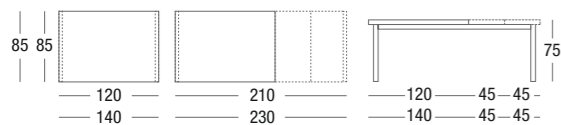

GENIUS

DESIGN
DAVIDE ANZALONE

GENIUS È UN TAVOLO FISSO E ALLUNGABILE DOTATO DI UN MECCANISMO BREVETTATO, OTTIMIZZATO PER ESSERE LEGGERO, FLUIDO NELL'APERTURA/CHIUSURA E VELOCE NEL FISSAGGIO DELLE ALLUNGHE. SI DISTINGUE PER UNA FORMA LINEARE, CONTEMPORANEA E LA SUA ESTREMA VERSATILITÀ LO RENDE ADATTABILE A QUALSIASI MOMENTO "SPECIALE".