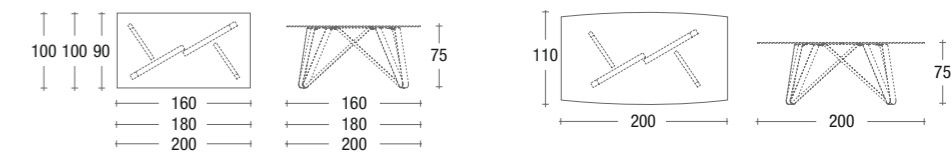

struttura METALLO CORTEN / piano VETRO EXTRACHIARO TRASPARENTE
frame CORTEN METAL / top table EXTRA-LIGHT TRANSPARENT GLASS