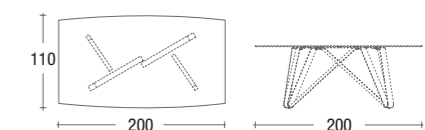

struttura METALLO BIANCO OPACO RAL 9003 / piano VETRO A BOTTE EXTRACHIARO TRASPARENTE  
frame MATT WHITE RAL 9003 METAL / top table EXTRA-LIGHT TRANSPARENT BARREL GLASS