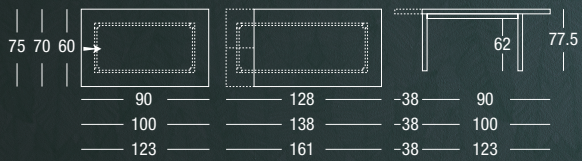

MODO

*gambe METALLO GRIGIO QUARZO RAL 7039 / piano NOBILITATO ROVERE CHIARO NODATO / sedia LICIA
legs QUARTZ GREY RAL 7039 METAL / top table KNOTTED LIGHT OAK-WOOD REFINEDD / chair LICIA*

ART. 336

ART. 339