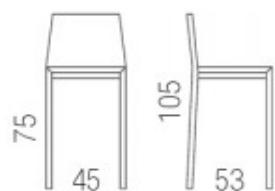

Flo Sgabello

CARATTERISTICHE

struttura . seduta
polipropilene

frame. seats
polypropylene

Cod 078 | Cod 079

MISURE

Finiture

Struttura/Sedile