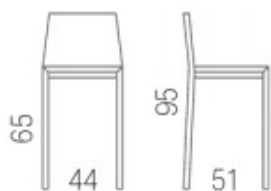

Flo Sgabello

CARATTERISTICHE

struttura . seduta
polipropilene

frame. seats
polypropylene

Cod 078 | Cod 079

MISURE

Finiture

Struttura/Sedile